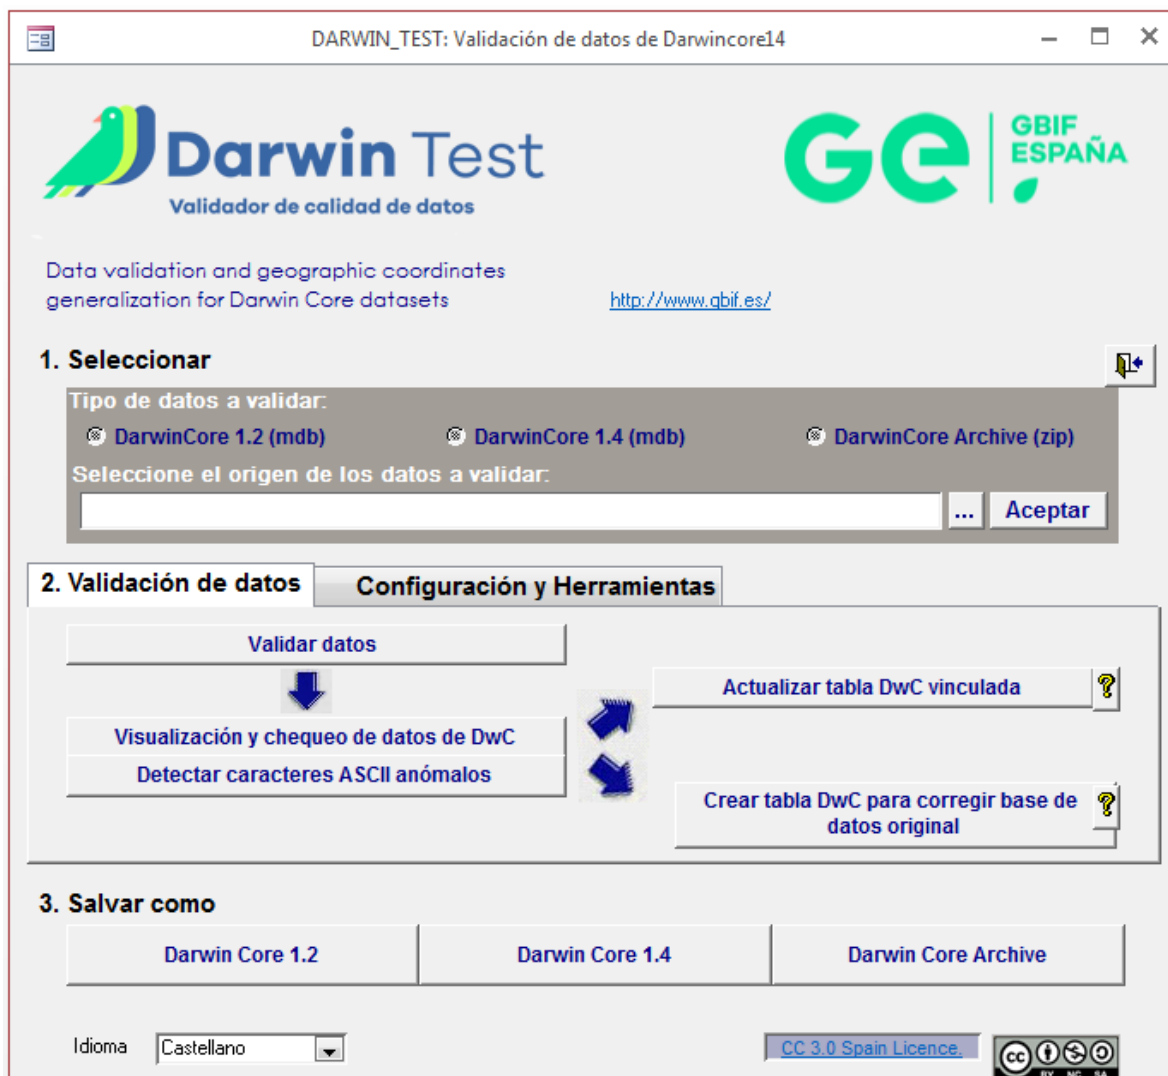

Instrucciones instalación Darwin Test

Nodo Nacional de Información de Biodiversidad

Unidad de Coordinación

GBIF España

Año 2017

Instalación

A.- Extraer los ficheros del .zip a un directorio al efecto

Descomprima el fichero de descarga en cualquier unidad de disco y automáticamente le creará un directorio Unidad:\Darwin_Test33.

B.- Ejecutar la aplicación

Haciendo doble-clic sobre Darwin_test33.accdb podrá ejecutar la aplicación.

C.- Establecer idioma y otros parámetros de Darwin Test

En esta pantalla, en la parte inferior, se puede seleccionar el idioma: