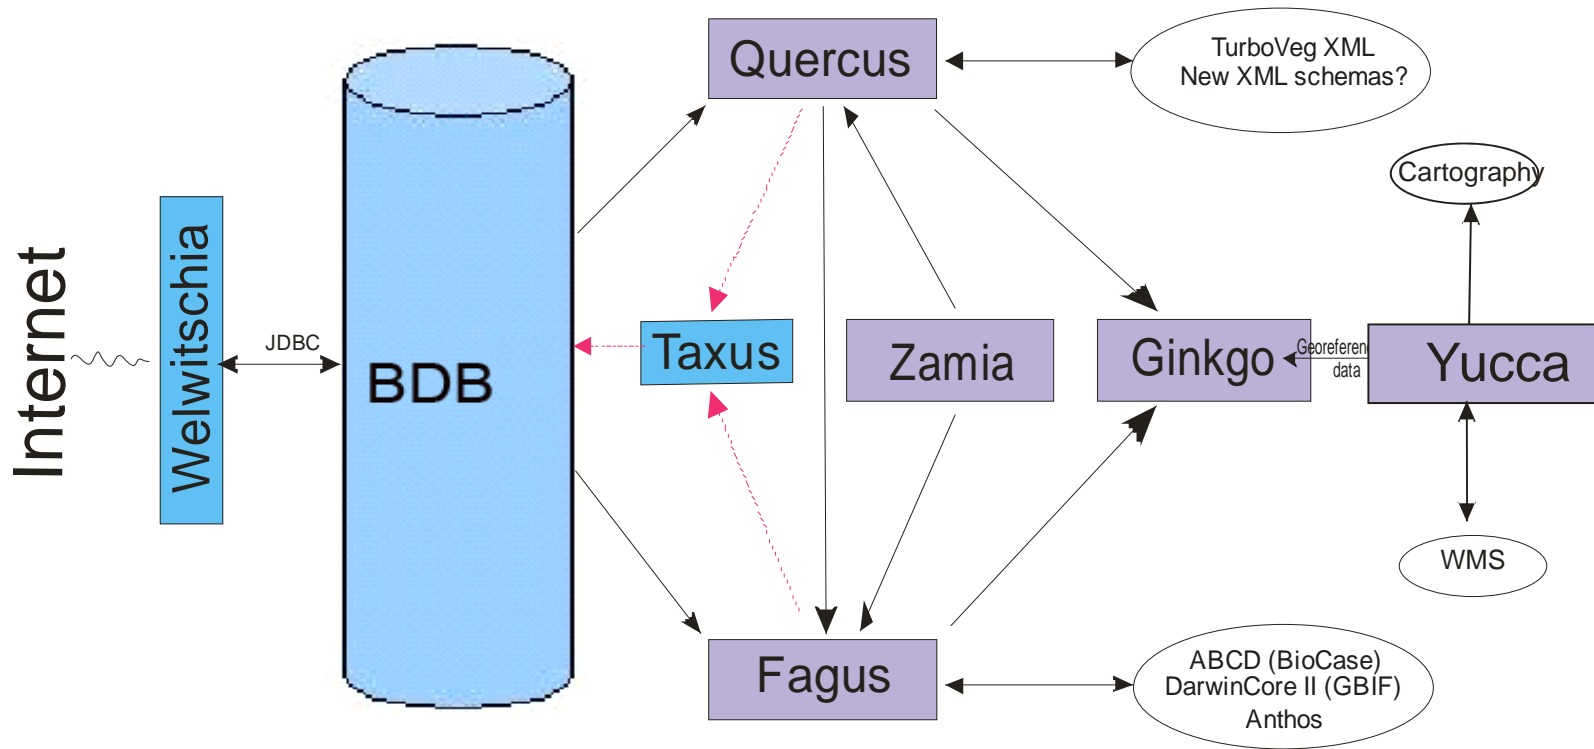

Araucaria = Servicio Web

Zamia = Programa gratuito

Funcionalidad para ZamiaDroid 2.0

Uso de Tesauro on-line.

Visualizar imagenes: BDBC y Herbari Virtual.

Interacción con gbif, Anthos BDBC, SIBA i SIVIM.

Connexión-sincronización Fagus-online