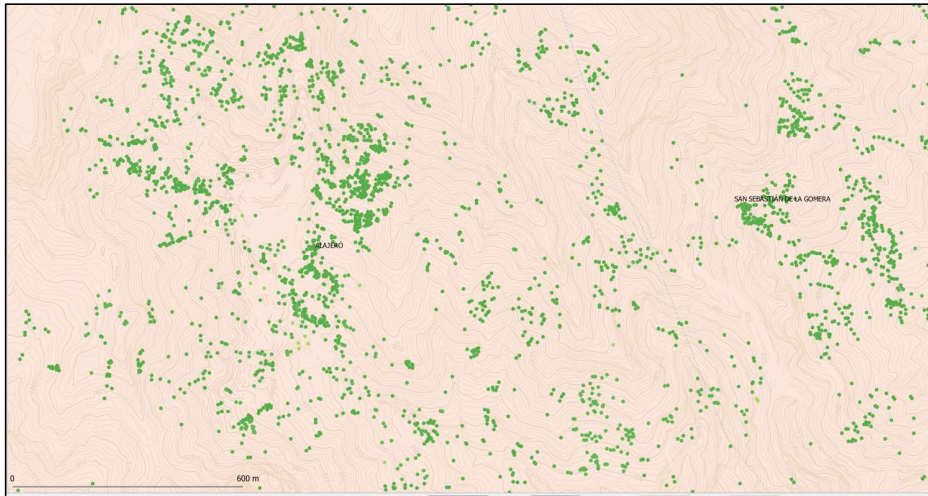

Flujo de trabajo

IA y Aprendizaje profundo
Detección y localización de objetos

Patrones positivos
Patrones negativos

Red neuronal convolucional

Métrica IoU

Índice de confianza

3.161
Patrones

Ortofoto Gran Canaria 2022
(20 cm/pixel)

Ortofoto Gran Canaria 2023
(10 cm/pixel)

Ortofoto Gran Canaria 2022
(20 cm/pixel)

Ortofoto Gran Canaria 2023
(10 cm/pixel)

Ortofoto Gran Canaria 2022
(20 cm/pixel)

Ortofoto Gran Canaria 2023
(10 cm/pixel)

Mapa de palmeras (fotointerpretación)

Mapa de palmerales (fotointerpretación)

Mapa de palmeras (fotointerpretación)

Mapa de palmerales (fotointerpretación)

Mapa de palmeras (IA)

Mapa de palmerales (IA)

Seguimiento de dragos