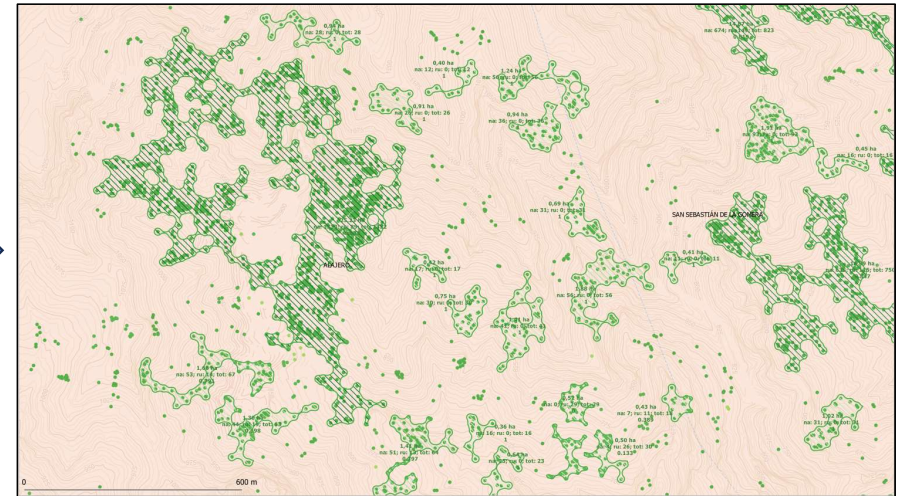

Flujo de trabajo

IA y Aprendizaje profundo
Detección y localización de objetos

Patrones positivos
Patrones negativos

Red neuronal convolucional

Métrica IoU

Índice de confianza

3.161
Patrones

Ortofoto Gran Canaria 2022
(20 cm/pixel)

Ortofoto Gran Canaria 2023
(10 cm/pixel)

Ortofoto Gran Canaria 2022
(20 cm/pixel)

Ortofoto Gran Canaria 2023
(10 cm/pixel)

Ortofoto Gran Canaria 2022
(20 cm/pixel)

Ortofoto Gran Canaria 2023
(10 cm/pixel)

Mapa de palmeras (fotointerpretación)

Mapa de palmerales (fotointerpretación)

Mapa de palmeras (fotointerpretación)

Mapa de palmerales (fotointerpretación)

Mapa de palmeras (IA)

Mapa de palmerales (IA)

Seguimiento de dragos

Detección de objetos

Seguimiento de tarajales

Técnica de segmentación

Seguimiento de hábitats forestales

Técnica de segmentación