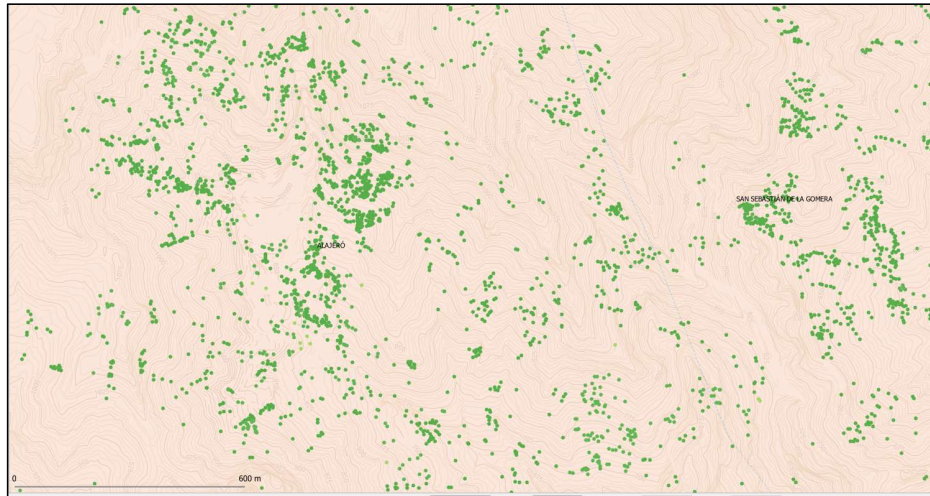

Flujo de trabajo

IA y Aprendizaje profundo
Detección y localización de objetos

Patrones positivos
Patrones negativos

Red neuronal convolucional

Métrica IoU

Índice de confianza

3.161
Patrones

Ortofoto Gran Canaria 2022
(20 cm/pixel)

Ortofoto Gran Canaria 2023
(10 cm/pixel)

Ortofoto Gran Canaria 2022
(20 cm/pixel)

Ortofoto Gran Canaria 2023
(10 cm/pixel)

Ortofoto Gran Canaria 2022
(20 cm/pixel)

Ortofoto Gran Canaria 2023
(10 cm/pixel)

Mapa de palmeras (fotointerpretación)

Mapa de palmerales (fotointerpretación)

Mapa de palmeras (fotointerpretación)

Mapa de palmerales (fotointerpretación)

Mapa de palmeras (IA)

Mapa de palmerales (IA)

Seguimiento de dragos