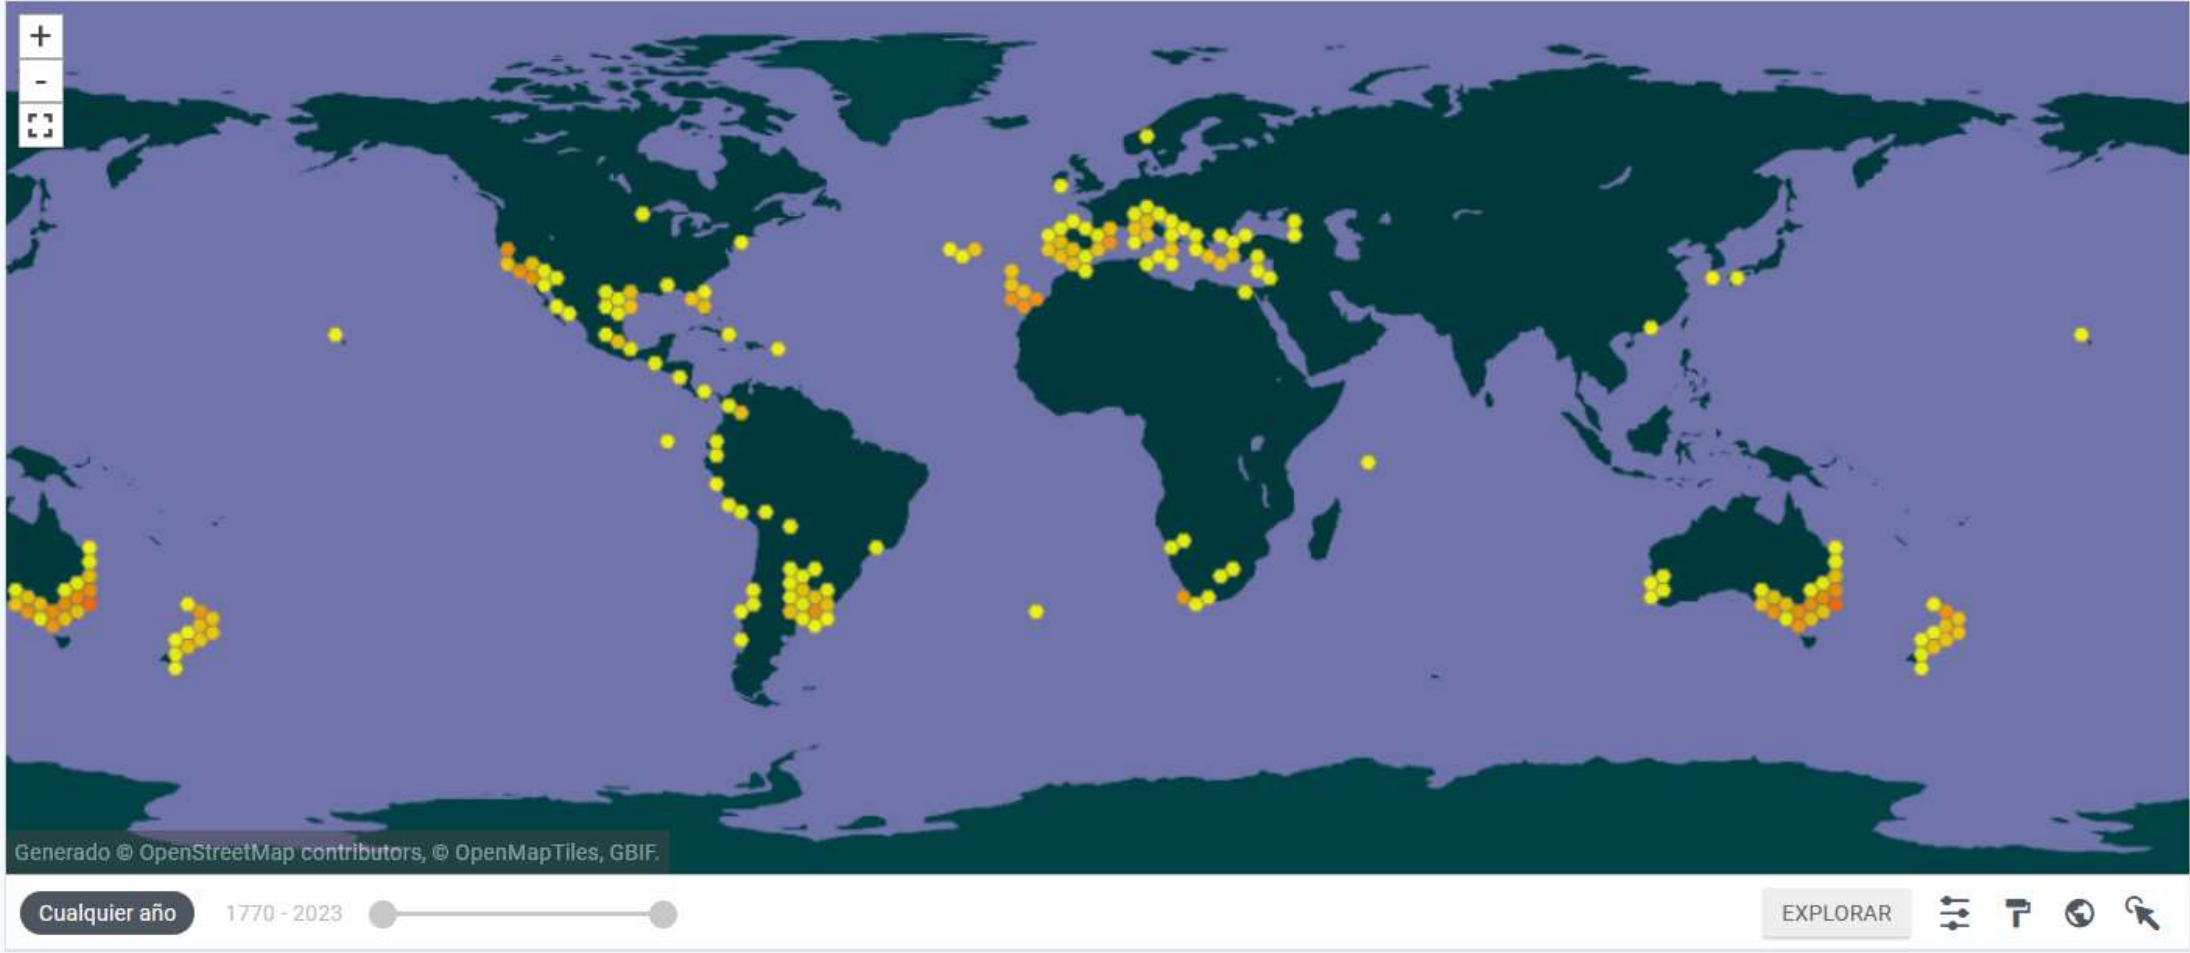

Estatus de protección:

Orden de 20 de febrero de 1991, sobre protección de especies de la flora vascular silvestre de la Comunidad Autónoma de Canarias

Phoenix canariensis

Anexo II. Especies protegidas

Ley 7/1991, de 30 de abril, de símbolos de la naturaleza para las islas Canarias

Phoenix canariensis

Símbolo vegetal de Canarias

4121 REGISTROS GEOREFERENCIADOS

REGISTRADO COMO INVASORA EN 24 PAÍSES O ISLAS

Palmerales

Sintaxonomía

Periploco laevigatae-Phoenicetum canariensis Rivas-Martínez et al. 1993