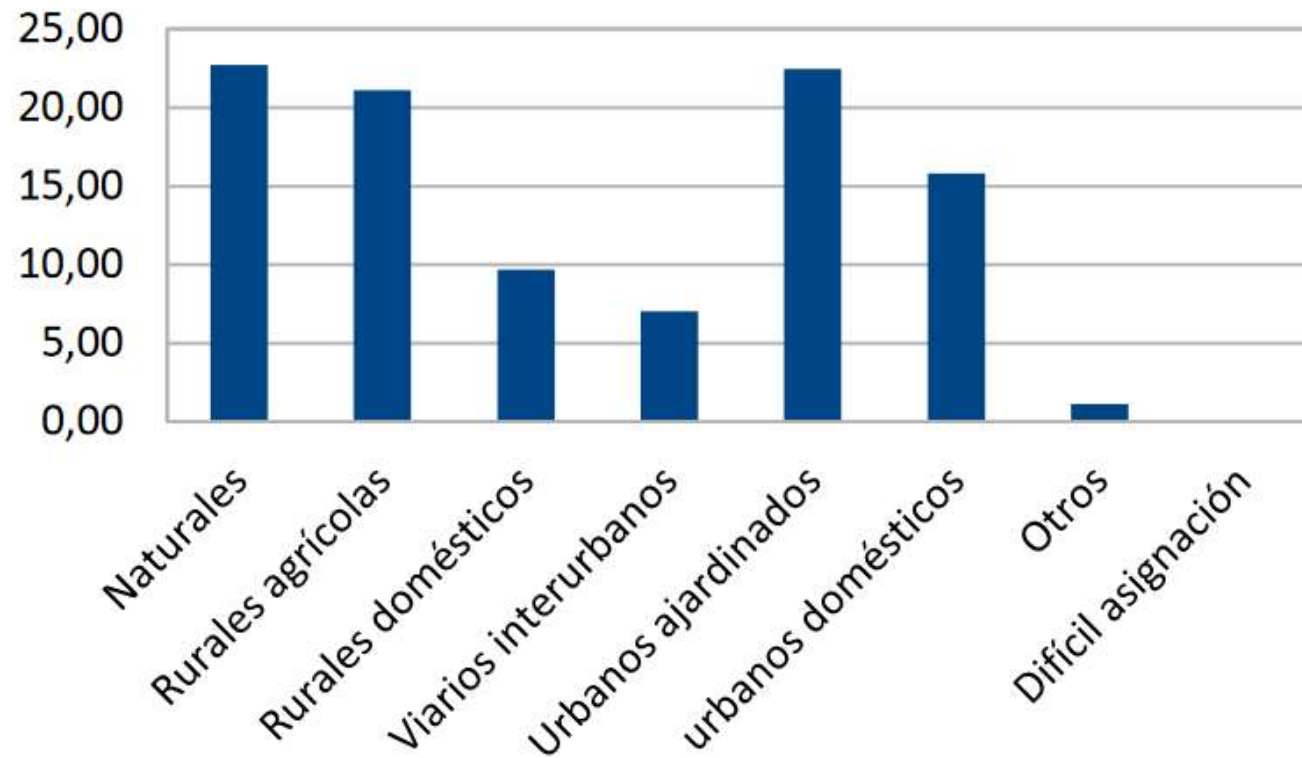

Phoenix canariensis

Símbolo vegetal de Canarias

4121 REGISTROS GEOREFERENCIADOS

REGISTRADO COMO INVASORA EN 24 PAÍSES O ISLAS

Palmerales

Sintaxonomía

Periploco laevigatae-Phoenicetum canariensis Rivas-Martínez et al. 1993

Cabeza de una serie edafohigrófila-coluvial, infra-termomediterránea xerofítica canariense.

Directiva 92/43/CEE del Consejo, de 21 de mayo de 1992, relativa a la conservación de los hábitats naturales y de la fauna y flora silvestres

9370* Palmerales de *Phoenix*

Mapa de palmeras canarias

Gobierno de Canarias (2015-2017)

542.680
Palmeras
canarias

13.051
datileras

2.209
híbridas?

■ Ambiente de desarrollo de las palmeras (en porcentaje)

IA

Flujo de trabajo

IA y Aprendizaje profundo
Detección y localización de objetos

Patrones positivos
Patrones negativos

Red neuronal convolucional

Métrica IoU

Índice de confianza

3.161
Patrones

Ortofoto Gran Canaria 2022
(20 cm/pixel)