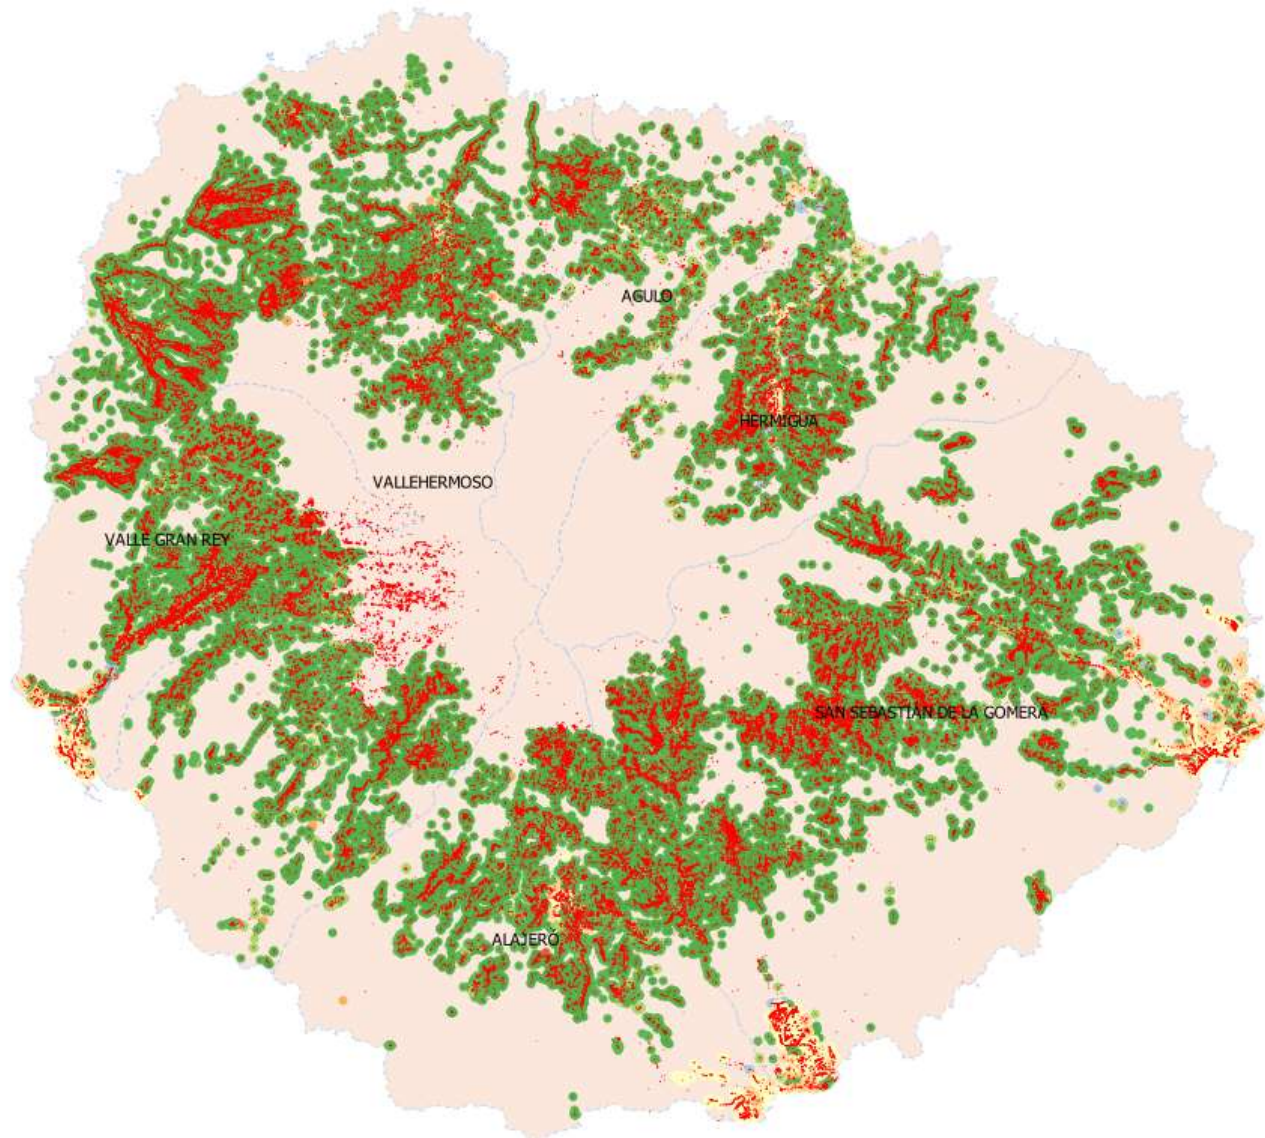

Cabeza de una serie edafohigrófila-coluvial, infra-termomediterránea xerofítica canariense.

Directiva 92/43/CEE del Consejo, de 21 de mayo de 1992, relativa a la conservación de los hábitats naturales y de la fauna y flora silvestres

Flujo de trabajo

IA y Aprendizaje profundo
Detección y localización de objetos

Patrones positivos
Patrones negativos

Red neuronal convolucional

Métrica IoU

Índice de confianza

3.161
Patrones

Ortofoto Gran Canaria 2022
(20 cm/pixel)

Ortofoto Gran Canaria 2023
(10 cm/pixel)

Ortofoto Gran Canaria 2022
(20 cm/pixel)

Ortofoto Gran Canaria 2023
(10 cm/pixel)

Ortofoto Gran Canaria 2022
(20 cm/pixel)

Ortofoto Gran Canaria 2023
(10 cm/pixel)

Mapa de palmeras (fotointerpretación)

Mapa de palmerales (fotointerpretación)

Mapa de palmeras (fotointerpretación)

Mapa de palmerales (fotointerpretación)

Mapa de palmeras (IA)

Mapa de palmerales (IA)

Seguimiento de dragos